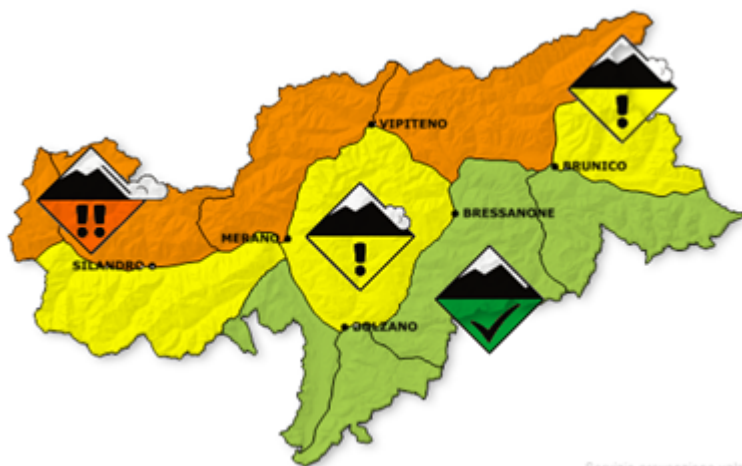

NEVE FRESCA E VENTO FORTE

Dove? Punti più pericolosi (nero)

Cosa? Problema

Pericolo valanghe

Lungo la cresta di confine e alta Val Venosta occidentale il pericolo valanghe aumenta a MARCATO GRADO 3. Le precipitazioni e la nuvolosità rendono difficili il riconoscimento dei diffusi punti pericolosi. I nuovi depositi ventati possono essere staccati già con debole sovraccarico e nel loro corso possono poi staccare strati più profondi nel vecchio manto. Nella zona delle Alpi Sarentine, zona Ortles Cevedale e Alta Val Pusteria il pericolo valanghe è MODERATO GRADO 2. Il forte vento crea nuovi delicati accumuli più piccoli e riconoscibili che andrebbero comunque evitati. Nelle restanti zone per l'innevamento molto scarso il pericolo valanghe è DEBOLE GRADO 1. Singoli punti pericolosi sono le zone di accumulo sottovento, ben riconoscibili su pendii molto ripidi.

Affidabilità della previsione: 70%

Situazione generale

Nel nord e nell'ovest della provincia sono attesi 10-30 cm di neve fresca con vento da forte a burrascoso. Più a sud e nelle Dolomiti tanto vento ma solo qualche cm di neve. La neve si deposita su un vecchio manto distribuito irregolarmente e debolmente stratificato, per strati deboli interni o alla base. La situazione è maggiormente critica al nord e nell'ovest della provincia, dove i segnali di allarme del manto nevoso continuano ad essere osservati. I nuovi depositi ventati sono particolarmente delicati in quanto poggiano spesso su croste superficiali e hanno con queste un debole legame. La nevicata inizialmente fredda e leggera poi nella fase più intensa, con neve più calda e pesante potrebbe favorire anche distacchi spontanei.

Tempo in montagna

Disponibile all'indirizzo <http://www.provincia.bz.it/meteo/tempo-montagna.asp>

4/5 - forte/molto forte

3 - marcato

2 - moderato

1 - debole

senza valutazione