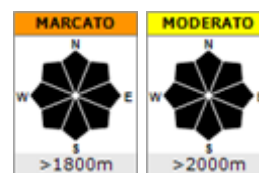

Dove? Punti più pericolosi (nero)

Cosa? Problema